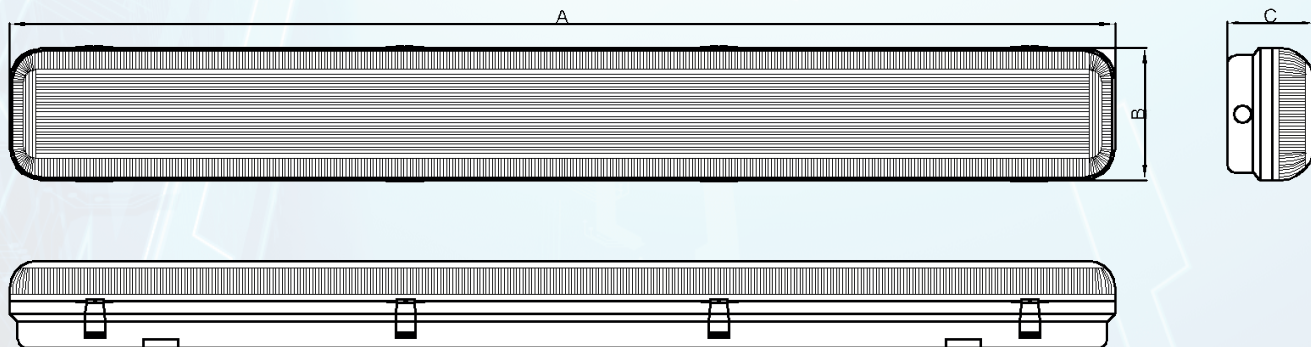

Промышленные ССДО

Светильники светодиодные промышленные серии ССДО «Промышленный»

Светильники светодиодные промышленные серии ССДО «Промышленный» предназначены для освещения помещений в общественных, административных и жилых зданиях с повышенной запылённостью и влажностью.

Светильник светодиодный серии ССДО «Промышленный»

Габаритные размеры:

Таблица с переменными характеристиками

Наименование	Потребляемая мощность, W	Световой поток, lm		Кол-во светодиодов (не менее)	Масса, kg (не более)	Габаритные размеры АхВхС, mm
		модуля	светильника			
Промышленный 20	20	3200	2430	24	2,1	1270x152x100
Промышленный 30	30	4800	3645	36	2,1	1270x152x100
Промышленный 35	35	5600	4253	42	2,1	1270x152x100
Промышленный 40	40	6400	4860	48	2,1	1270x152x100
Промышленный 45	45	7200	5468	54	2,2	1270x152x100
Промышленный 50	50	8000	6075	60	2,2	1270x152x100
Промышленный 60	60	9600	7290	72	2,3	1270x152x100
Промышленный 70	70	11200	8505	84	2,3	1270x152x100
Промышленный 80	80	12800	9720	96	2,3	1270x152x100